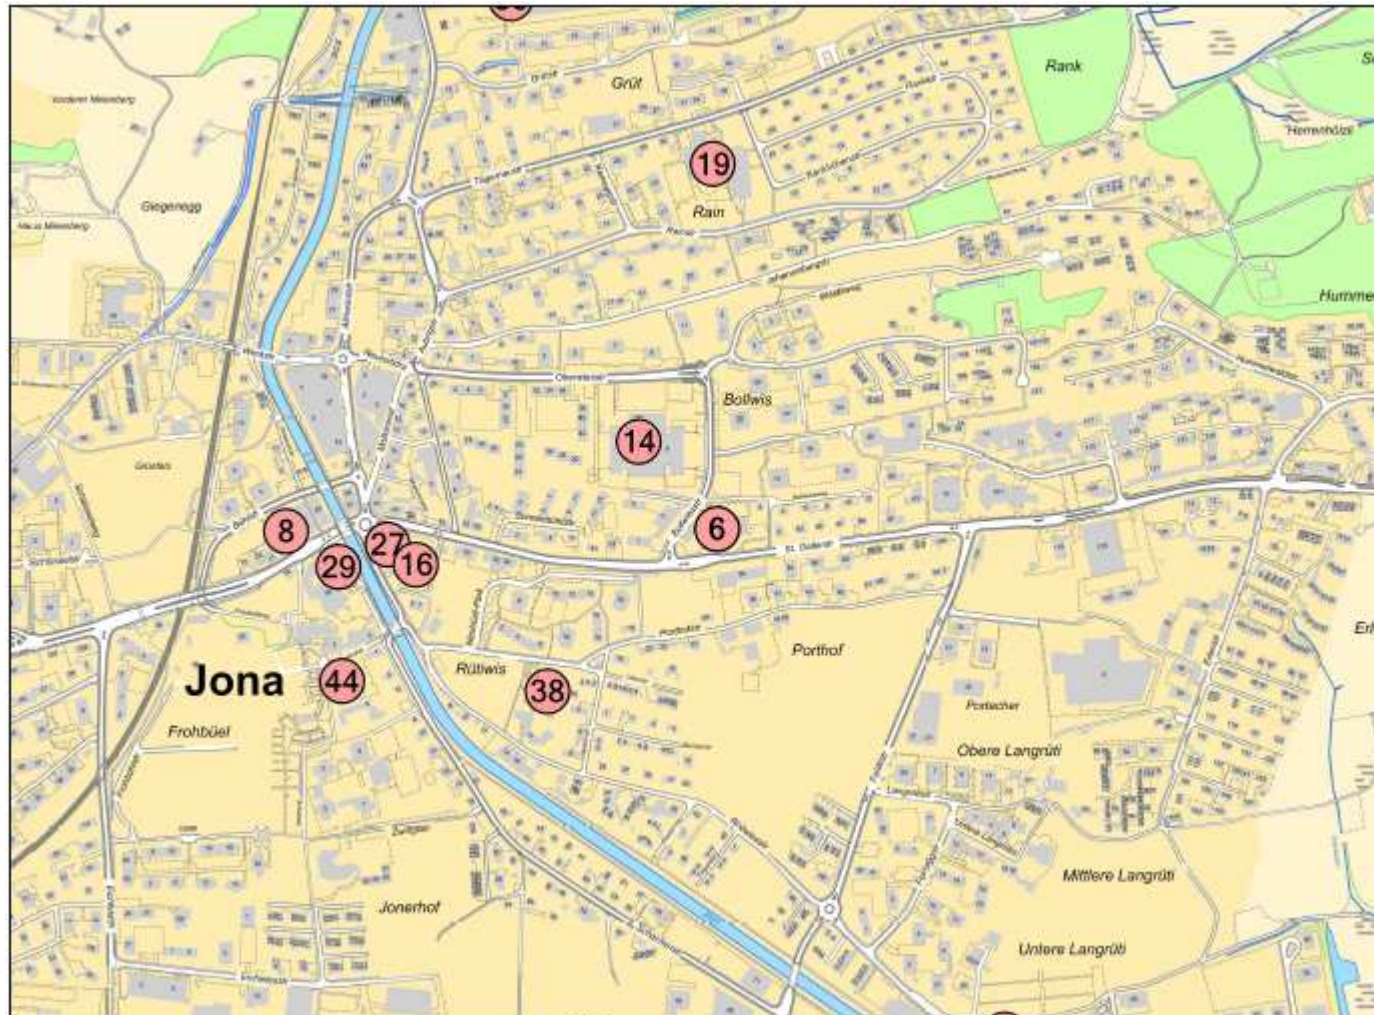

Rapperswil-Jona
Sicherheit, Versorgung, Anlässe
Sicherheitsverwaltung