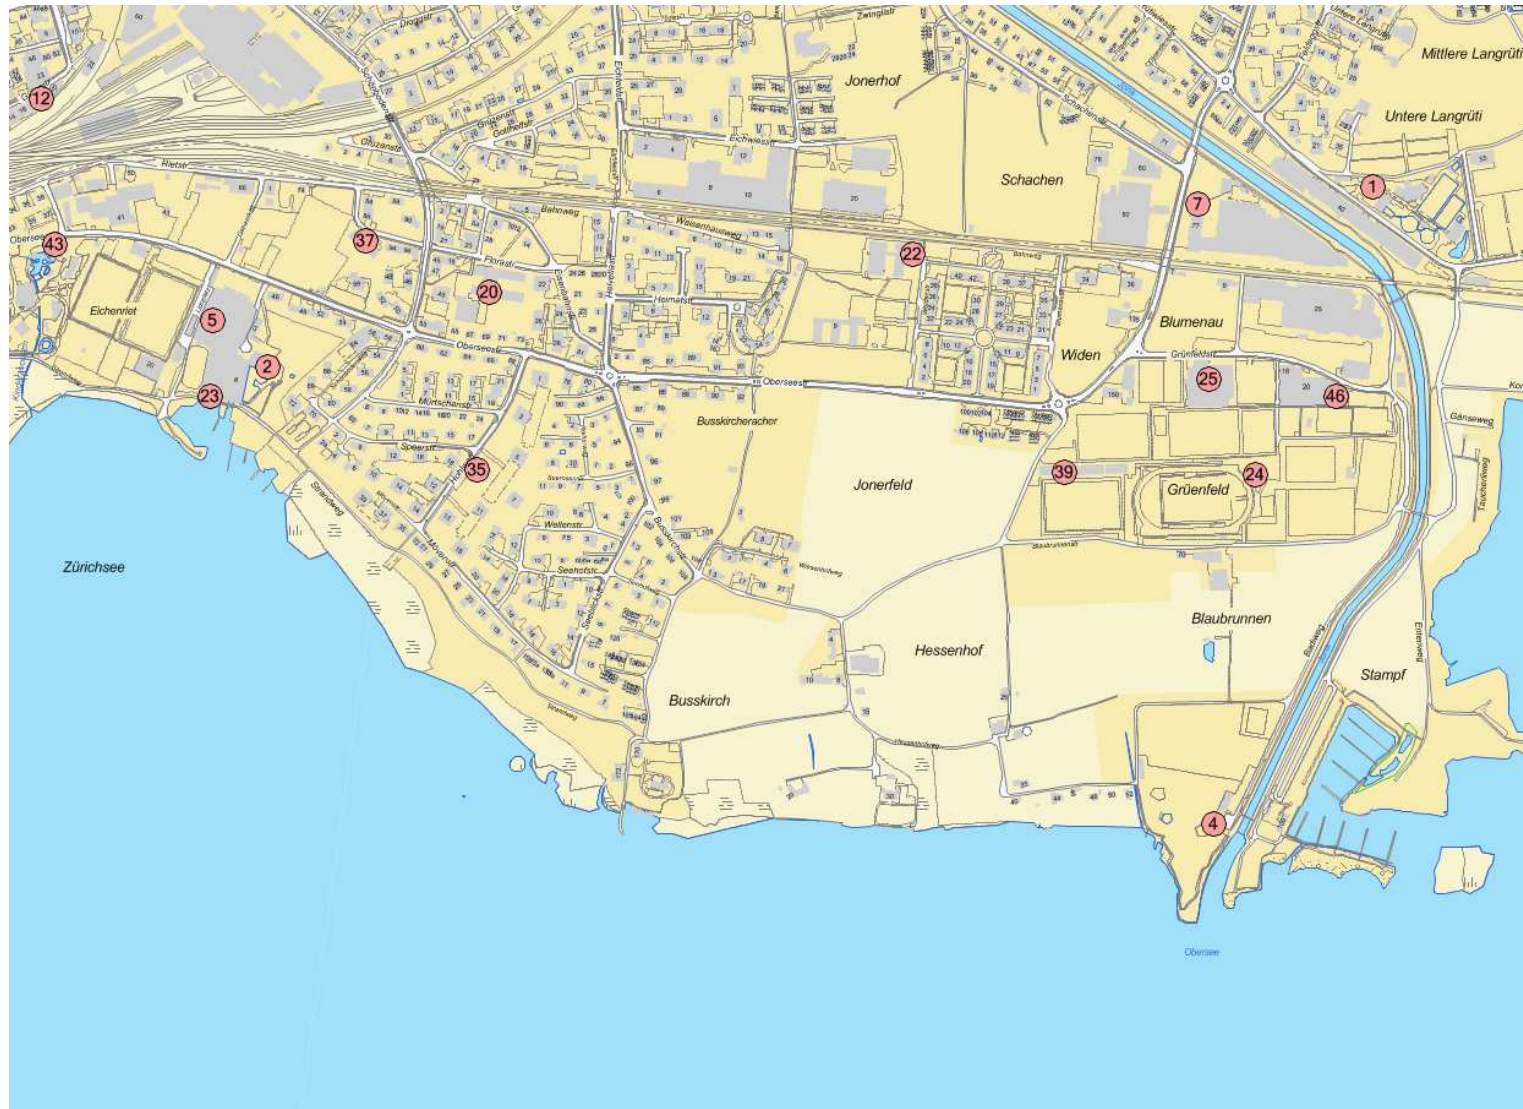

Rapperswil-Jona
Sicherheit, Versorgung, Anlässe
Sicherheitsverwaltung