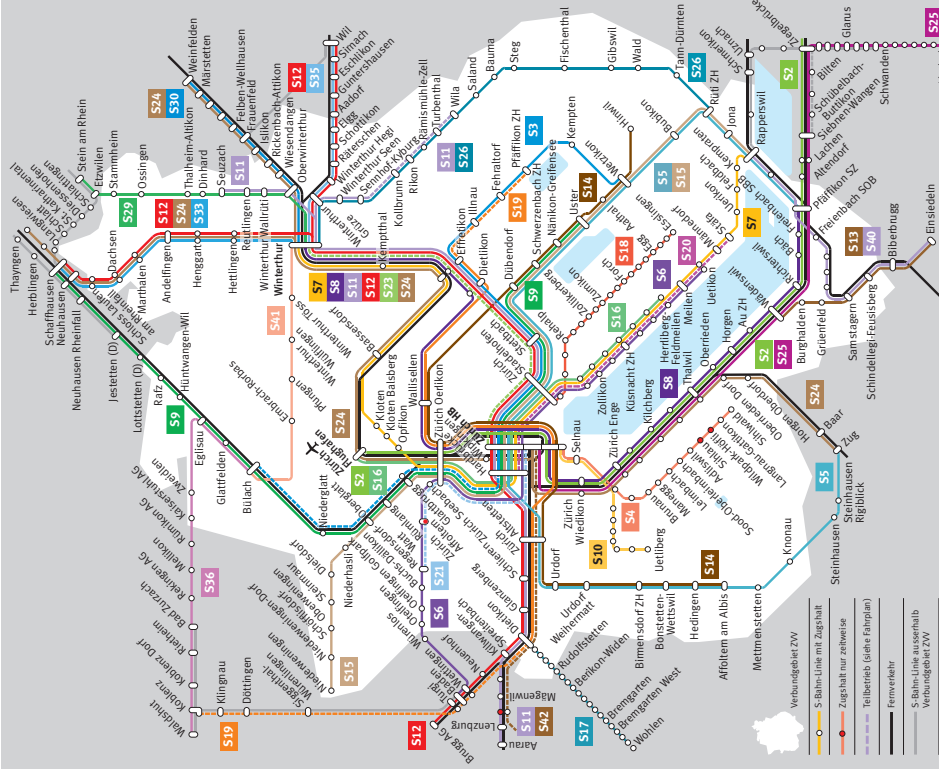

1. Verbindungs-ZV
2. S-Bahn-Linie mit Zugshalt
   - Zugshalt nur zeitweise
   - Teilbetrieb (siehe Fahrplan)
   - Fernverkehr
   - S-Bahn-Linie ausserhalb Verbandsgebiet ZVV
   - S5
   - S20
3. Die S20 verkehrt ab dem 1.1. Juni 2019

Zugverbindungen: S5 Zug – Zürich HB – Stadelhofen – Uster – Rapperswil – Pfäffikon SZ

Zusatzzüge		erster	letzter	Grundtakt				erster	letzter	Zusatzzüge
Ⓢ										
	014	503	2335	05	35	Zug	24	54	624	124
	017	506		08	38	Steinhausen Rigiblick	19	49		
	019	507		10	40	Steinhausen	18	48		
	024	511		15	45	Knonau	15	45		
	026	514		18	48	Mettmenstetten	11	41		
	031	519	2352	22	52	Affoltern am Albis	08	38	608	108
	033	521		25	55	Hedingen	03	33		
	038	525		29	59	Bonstetten-Wettswil	59	29		
	044	532		35	05	Birmensdorf ZH	55	25		
	046	534		37	07	Urdorf Weihermatt	51	21		
	050	536		39	09	Urdorf	49	19		
	059	542		46	16	Zürich Altstetten	45	15		
	101	547		48	18	Zürich Hardbrücke	41	11		
⌘	104	550	021	51	21	Zürich HB	39	09	539	039
524	024	554	2354	54	24	Zürich HB	35	05	605	
527	027	557		57	27	Zürich Stadelhofen	32	02		
539	044	609	009	09	39	Uster	21	51	551	021
546	052	616		16	46	Wetzikon	15	45		
550	057	620		20	50	Bubikon	09	39		
554	100	624		24	54	Rüti ZH	06	36		
558	104	628		28	58	Jona	01	31		
601	107	631	031	31	01	Rapperswil	59	29	529	2359
610		633	2133	33	10	Rapperswil	56	27	656	2157
615		638	2138	38	15	Pfäffikon SZ	51	22	651	2151

⌘ Montag – Samstag ohne allgemeine Feiertage

Ⓢ Nächte Fr/Sa und Sa/So sowie Nächte 18/19 Apr, 21/22 Apr, 30 Apr/1 Mai, 29/30 Mai, 30/31 Mai, 9/10 Juni, 31 Juli/1 Aug.
Spezialfahrpläne Nächte 31 Dez/1 Jan (Silvester), 5/6 Juli und 6/7 Juli (Züri Fäscht) und 10/11 August (Street Parade).

Nachtangebot siehe Linie SN5